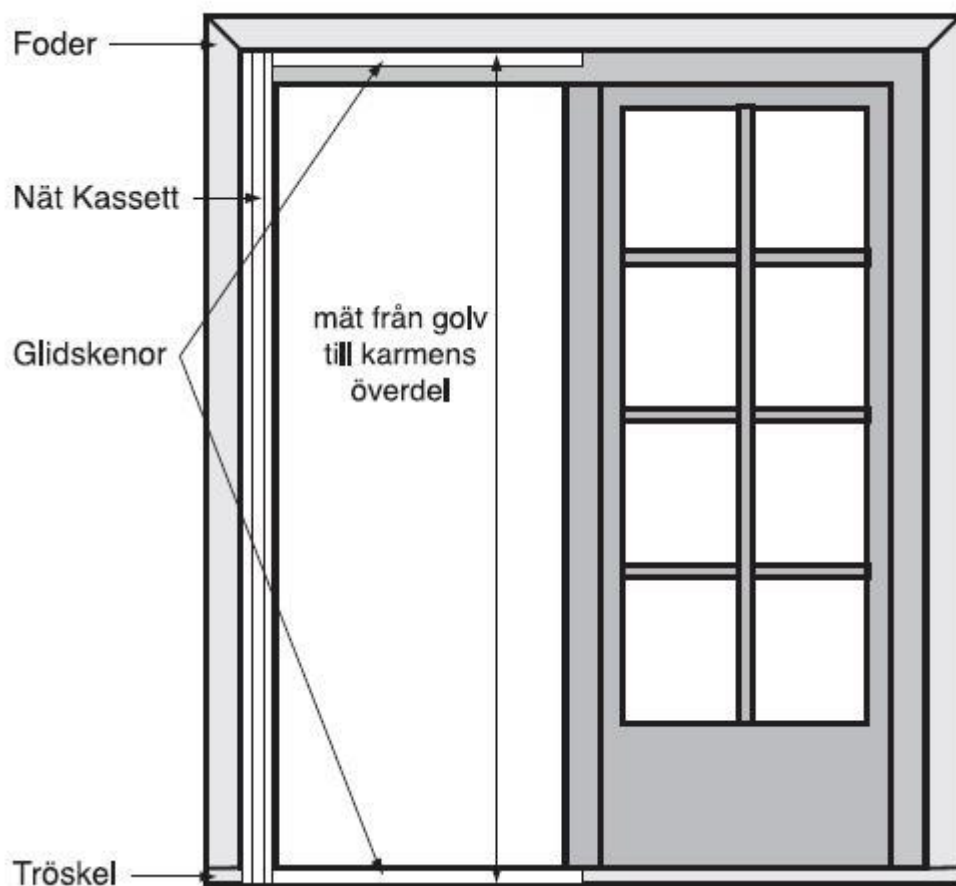

Insektsskydd fönster

Måttbestämning: Standard

Mätning av bredden

Mät upp bredden mellan karmens sidostycken. Bredden får inte överstiga 178 centimeter.

Mätning av höjden

Mät upp höjden mellan fönsterkarmens över- och understycken.

Måttbestämning: Måttillverkning

Mätning av bredden

Mät upp bredden mellan karmens sidostycken.

Mätning av höjden

Mät upp höjden mellan karmens över- och understycken. Höjden får inte överstiga 158 centimeter.

Insektsskydd dörr

Måttbestämning: Standard

Mätning av höjden

Mät upp dörröppningens höjd inklusive tröskeln och karmöverstycket.

Mätning av bredden

Mät upp dörröppningens bredd inklusive karmens sidostycken. Bredden får inte överstiga 103 cm.

Måttbestämning: Måttillverkning

Mätning av höjden

Mät upp dörröppningens höjd inklusive tröskeln och karmöverstycket.

Mätning av bredden

Mät upp dörröppningens bredd inklusive karmens sidostycken.