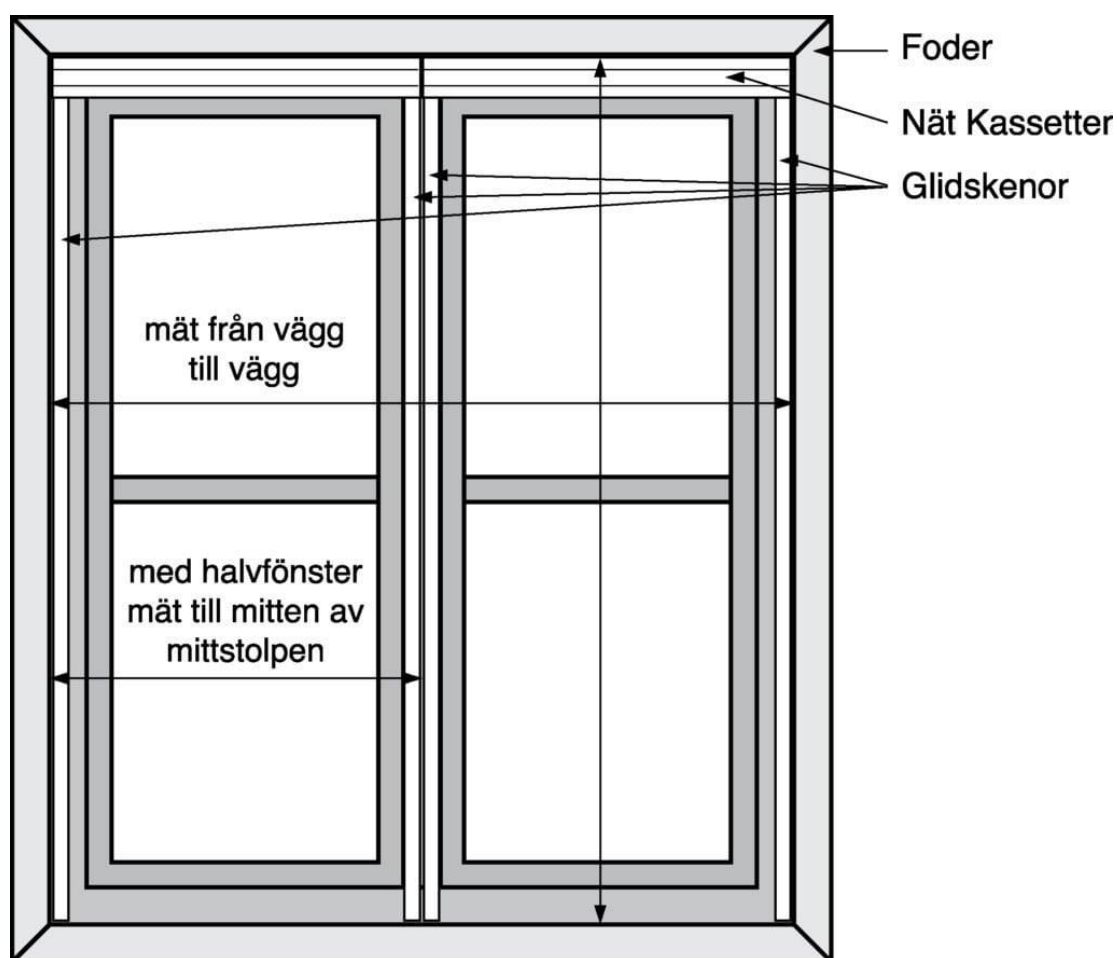

Insektsskydd fönster

Måttbestämning: Standard

Mätning av bredden

Mät upp bredden mellan karmens sidostycken. Bredden får inte överstiga 178 centimeter.

Mätning av höjden

Mät upp höjden mellan fönsterkarmens över- och understycken.

Måttbestämning: Måttillverkning

Mätning av bredden

Mät upp bredden mellan karmens sidostycken.

Mätning av höjden

Mät upp höjden mellan karmens över- och understycken. Höjden får inte överstiga 158 centimeter.

Insektsskydd dörr

Måttbestämning: Standard

Mätning av höjden

Mät upp dörröppningens höjd inklusive tröskeln och karmöverstycket.

Mätning av bredden

Mät upp dörröppningens bredd inklusive karmens sidostycken. Bredden får inte överstiga 103 cm.